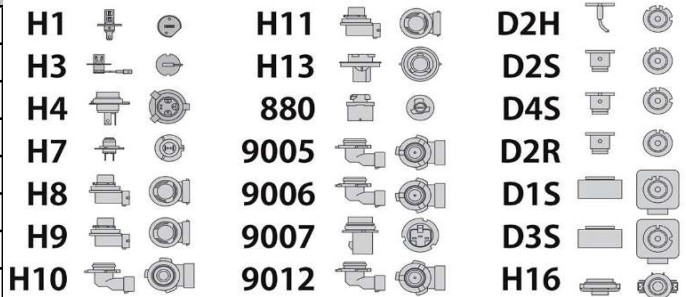

# Headlight Bulbs

**M  
I  
N  
I  
A  
T  
U  
R  
E  
B  
U  
L  
B  
S**

Part #	Cost
89	<b>\$0.60</b>
194	<b>\$0.37</b>
194A	<b>\$0.53</b>
211-2	<b>\$1.19</b>
906	<b>\$0.67</b>
921	<b>\$0.67</b>
1156	<b>\$0.67</b>
1157	<b>\$0.43</b>
1895	<b>\$0.60</b>
2057	<b>\$0.53</b>
2057NA	<b>\$1.27</b>
3057	<b>\$1.37</b>
3156	<b>\$1.70</b>
3157	<b>\$1.33</b>
3157NA	<b>\$2.93</b>
3457	<b>\$1.83</b>
3457NA	<b>\$2.63</b>
3757NALL	<b>\$6.12</b>
4157LL	<b>\$3.10</b>
4157NAK	<b>\$4.03</b>
7440	<b>\$3.23</b>
7440NA	<b>\$3.97</b>
7443	<b>\$1.73</b>